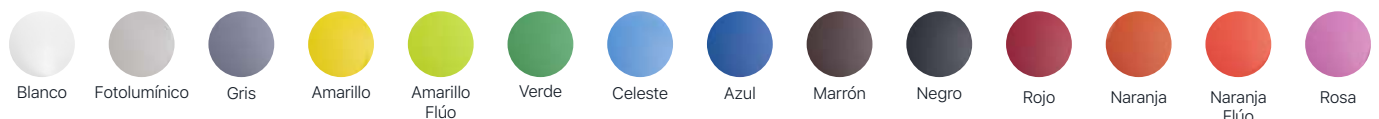

MODELOS Y CÓDIGOS

Argentina

902386	Carcasa MILENIUM Class S/V BLANCO
902387	Carcasa MILENIUM Class S/V AMARILLO
902388	Carcasa MILENIUM Class S/V ROJO
902389	Carcasa MILENIUM Class S/V AZUL
902390	Carcasa MILENIUM Class S/V VERDE
902391	Carcasa MILENIUM Class S/V NARANJA
902393	Carcasa MILENIUM Class S/V CELESTE
902392	Carcasa MILENIUM Class S/V GRIS
902394	Carcasa MILENIUM Class S/V MARRÓN
902395	Carcasa MILENIUM Class S/V ROSA
902396	Carcasa MILENIUM Class S/V NEGRO
902397	Carcasa MILENIUM Class S/V NARANJA FLUO
902398	Carcasa MILENIUM Class S/V AMARILLO FLUO
903090	Casco MILENIUM Class S/V FOTOLUMÍNICO
902412	Arnés MILENIUM a Cremallera TEXTIL
902413	Arnés MILENIUM Standard TEXTIL
902414	Arnés MILENIUM a Cremallera PLÁSTICO
902415	Arnés MILENIUM Standard PLÁSTICO