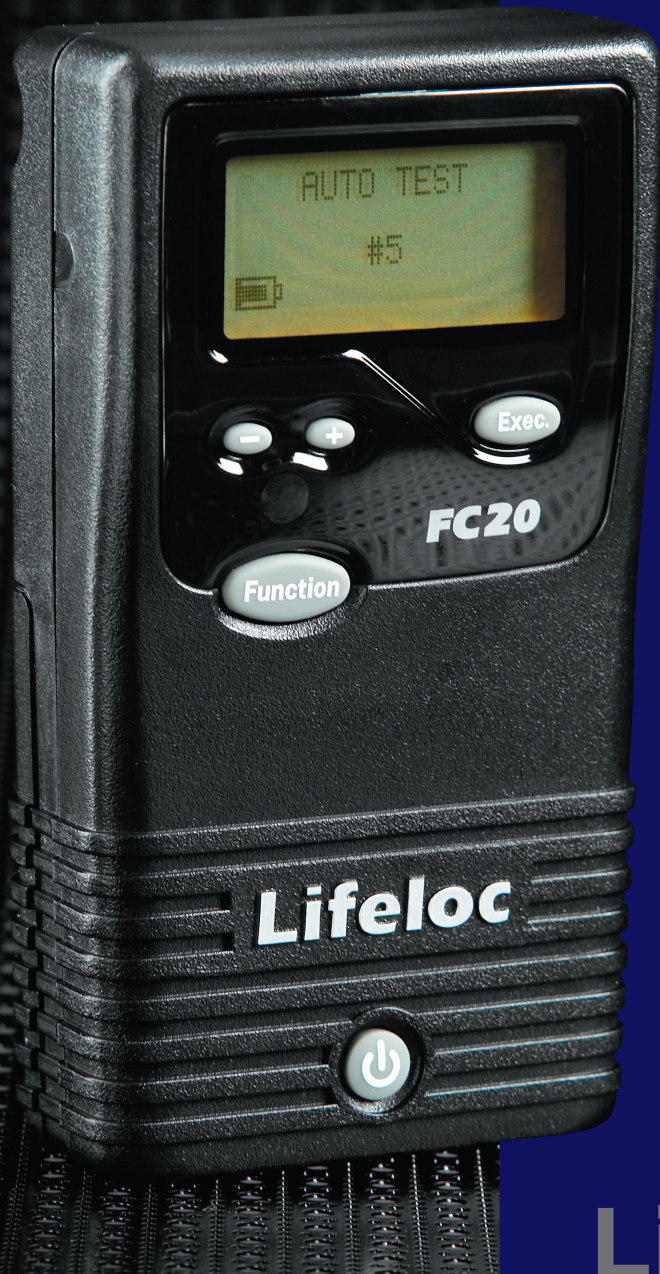

Lifeloc

Professional Breath Alcohol Tester

Desde hace más de 25 años Lifeloc Technologies ha proporcionado alcoholímetros avanzados y la formación para las fuerzas de a ley y Profesionales de correccionales. Somos la empresa líder en la innovación de productos, instrumentos de precisión, facilidad de uso y atención al cliente de “Cinco Estrellas”

Lifeloc FC Series

Alcoholímetros Profesionales

Descubra el Poder de Alcoholemia