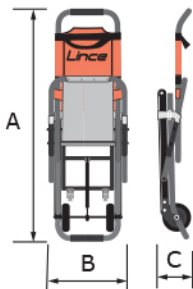

Lince® miniC

Lince Mini idealizada para el uso en espacios pequeños como en aviones

Datos técnicos: Lince Mini C

Altura (A)	124 cm
Anchura (B)	39 cm
Profundidad (C)	19 cm
Rueda posterior	5 cm
Peso	13,5 kg
Capacidad de carga	180 kg

Medidas de la silla cerrada