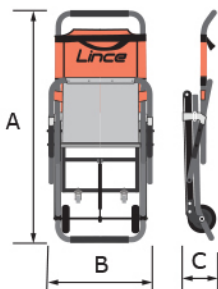

Deslice la silla hasta lugar seguro

Lince®

Datos técnicos: Lince CRE

Altura (A)	124 cm
Anchura (B)	52 cm
Profundidad (C)	19 cm
Rueda posterior	10 cm
Peso	15,4 kg
Capacidad de carga	200 kg

Medidas de la silla cerrada

Lince® miniC

Lince Mini idealizada para el uso en espacios pequeños como en aviones

Datos técnicos: Lince Mini C

Altura (A)	124 cm
Anchura (B)	39 cm
Profundidad (C)	19 cm
Rueda posterior	5 cm
Peso	13,5 kg
Capacidad de carga	180 kg