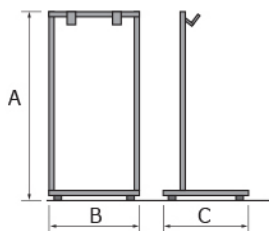

Medidas de la silla cerrada

Lince® mini

Datos técnicos: Lince Mini

Altura (A)	124 cm
Anchura (B)	39 cm
Profundidad (C)	19 cm
Rueda posterior	10 cm
Peso	11,2 kg
Capacidad de carga	180 kg

Medidas de la silla cerrada

Lince® MINI 45

para escaleras con 45° de inclinación

Datos técnicos: Lince 45

Altura (A)	130 cm
Anchura (B)	39 cm
Profundidad (C)	19 cm
Rueda posterior	10 cm
Peso	13,5 kg
Capacidad de carga	150 kg

Medidas de la silla cerrada

Almohadilla para el bienestar

Color: Naranja

	Lince SR / SRE	Lince MINI
Altura (A)	4 cm	4 cm
Anchura (B)	38 cm	23 cm
Profundidad (C)	38 cm	38 cm
Peso	0,5 kg	0,4 kg

- Tejido resistente al fuego

Soporte móvil facilita la colocación de la Silla Lince en cualquier lugar ubicación sin necesidad de taladrar en la pared.

Altura (A)	91 cm
Anchura (B)	44 cm
Profundidad (C)	42 cm
Peso	4,6 kg

www.cadeiralince.com.br
contato@cadeiralince.com.br
Tel. +55 11 3459 2000

Visio Indústria e Comércio
de Equipamentos Ltda.
CNPJ 19.702.508/0001-60