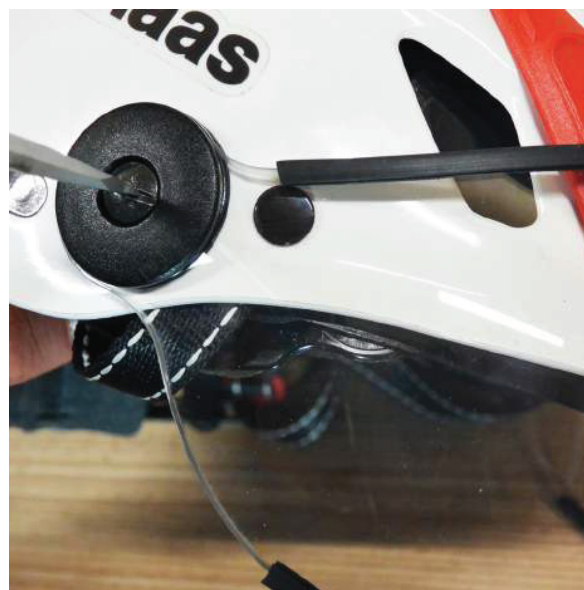

VISOR

CE
EN 166

VISERAS PARA CASCOS

CÓDIGOS Y DIMENSIONES

CÓDIGO	material	para casco	unid.
VISTRA	policarbonato	PROTECTOR + ARCH	1
VISDAR	policarbonato	PROTECTOR + ARCH	1
VISTRALON	policarbonato	PROTECTOR + ARCH	1
VISTRE	metal	PROTECTOR + ARCH + PAN	1

Kit de fijación incluido en todos los modelos

PADDING

ACOLCHADO PARA CASCOS

CÓDIGOS Y DIMENSIONES

CÓDIGO	descripción	para casco	unid.
PADPRO	acolchado de recambio	PROTECTOR	1
PADARC	acolchado de recambio	ARCH	1