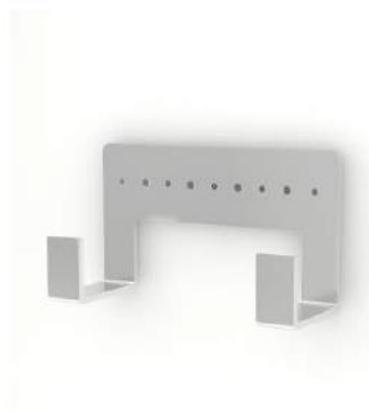

# WALL

GANCHO DE ESCALERA PARA MURO

## CÓDIGOS Y DIMENSIONES

CÓDIGO	material	agujeros Ø9 [nº]	agujeros Ø13 [nº]	unid.
WALL	acero galvanizado	5	4	1