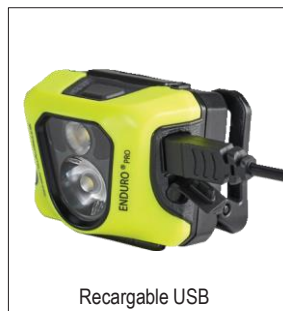

Ahora el costo de baterías con la linterna de cabeza recargable Enduro Pro USB. Siempre tendrás la luz que necesitas ya sea con un haz difuso o concentrado, cada uno con niveles alto, medio y bajo. Haz concentrado ofrece una luz brillante y el haz difuso ofrece una luz suave para no cansar los ojos en trabajo prolongados.

CONCENTRADO DIFUSO

Indicador de carga
Rojo = cargando
Verde = cargado

CHARGING

CHARGED

Batería Carga en 4 horas

Botón de presión multifunción fácil de usar con guantes.

Banda de cabeza elástica y ajustable

Batería de polímero de Litio

LED Indicadores de batería

LED Difuso
LED Concentrado

Diseño bajo perfil

Recargable USB

Incluye banda de goma y broches 3M® Dual Lock® para uso en cascos

Haces de luz concentrado y difuso, tres niveles:

- Concentrado:
 - »Alto: 200 lúmenes; 2,080 candela; distancia 91m; tiempo de operación 6.25 horas
 - »Medio: 90 lúmenes; 890 candela; distancia 60m; tiempo de operación 19 horas
 - »Bajo: 25 lúmenes; 250 candela; distancia 32m; tiempo de operación 48 horas
- Difuso:
 - »Alto: 145 lúmenes; 220 candela; distancia 30m; tiempo de operación 7 horas
 - »Medio: 50 lúmenes; 80 candela; distancia 18m; tiempo de operación 21 horas
 - »Bajo: 15 lúmenes; 30 candela; distancia 11m; tiempo de operación 48 horas

Recuerda el ultimo nivel usado; regresa al nivel bajo cuando se enciende

Material resistente de policarbonato termoplástico; lente irrompible de policarbonato; empotrado para evitar ralladuras.

IPX4 resistente al agua; Resistencia a impactos de 2m