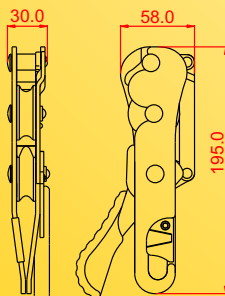

INDY EVO

801.02

peso: 450 g
certificazioni:

CE EN 341(2,A):11
corde statiche (EN 1891)
Ø11mm

CE EN 12841/C:06
corde statiche e dinamiche (EN 1891 - EN 892)
Ø10÷12mm (una persona)
Ø11÷12mm (due persone)

NFPA-L
corde statiche (EN 1891)
Ø10÷13mm (una persona)

NEW!

**PERMETTE IL
RECUPERO
della CORDA!**

INDY EVO è un dispositivo di discesa a comando manuale dotato di bloccaggio automatico che si attiva sia rilasciando la leva sia premendola.

INDY EVO è inoltre un discensore (conforme alla norma EN 12841 tipo C) per corda da lavoro, che permette una discesa a velocità controllata ed un arresto a mani libere su corde statiche (EN 1891) o dinamiche (EN 892). Le dimensioni e il peso ridotti, la lunga durata garantita dalle camme in acciaio inox e la ridotta manutenzione, ne fanno uno strumento di lavoro molto apprezzato. Permette di calare contemporaneamente due persone. Disponibile in versione omologata NFPA-G#801.03

**OMOLOGATO PER
DUE PERSONE!**

DISCESA

PROFESSIONAL LINE

WWW.KONG.IT