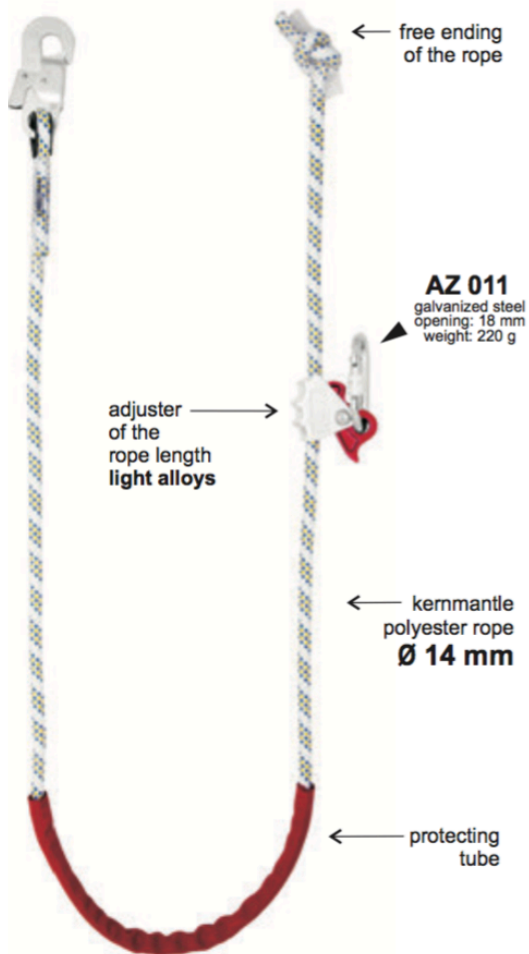

AS4597 – LINEA DE POSICIONAMIENTO CON FRENO

Normas: EN 358

Composición:
poliéster

Características:

- Con absorbedor de energía externo y freno para ajustar longitud.
- Cuerda diámetro 14mm
- Largo: 2,0 metros
- Conector en acero galvanizado certificado EN362 Clase A:

Apertura 18mm

Apertura 18mm